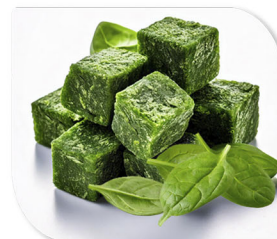

Broccoli Rösli 40/60

tiefgekühlt
Eigenproduktion

Karton à 5 kg (2x2,5kg)
Bestellnr.63515

Blattspinat-Würfel

tiefgekühlt
Eigenproduktion

Karton à 5 kg (2x2,5kg)
Bestellnr.63516

Bohnen mittelfein

tiefgekühlt
Eigenproduktion

Karton à 5 kg (2x2,5kg)
Bestellnr.63661

Lattichstreifen-Würfel

tiefgekühlt
Eigenproduktion

Karton à 5 kg (2x2,5kg)
Bestellnr.63530

Rosenkohl 15/25

tiefgekühlt
Eigenproduktion

Karton à 5 kg (2x2,5kg)
Bestellnr.63590